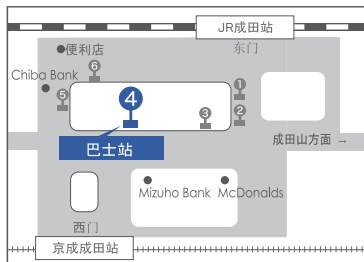

HOTEL MYSTAYS Narita  
PREMIER

約 15 分

JR 成田站 (东门)  
4 号巴士站

JR 成田站 (东门)  
4 号巴士站

約 10 分

永旺梦乐城  
成田

約 5 分

HOTEL MYSTAYS Narita  
PREMIER

	酒店出发
7	25
8	25
9	25
10	25
11	*15
12	—
13	*00
14	*30
15	30
16	*15
17	*15
18	*15
19	20
20	*15
21	30
22	30
23	05

JR成田站 巴士站

永旺梦乐城成田巴士站

	从JR成田站出发	从永旺梦乐城成田出发
7	40	—
8	40	—
9	40	—
10	40	—
11	30	45
12	—	—
13	15	30
14	45	15:00
15	45	—
16	30	45
17	30	45
18	35	50
19	35	—
20	30	45
21	45	—
22	45	—
23	20	—