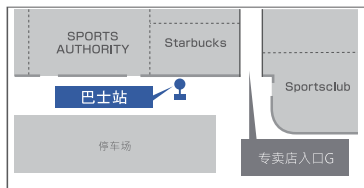

HOTEL MYSTAYS Narita  
PREMIER

約 15 分

JR 成田站 (东门)  
4 号巴士站

JR 成田站 (东门)  
4 号巴士站

約 10 分

永旺梦乐城  
成田

約 5 分

HOTEL MYSTAYS Narita  
PREMIER

	酒店出发
7	25
8	25
9	25
10	25
11	*15
12	—
13	*00
14	*30
15	30
16	*15
17	*15
18	*15
19	20
20	*15
21	30
22	30
23	05

JR成田站 巴士站

永旺梦乐城成田巴士站

	从JR成田站出发	从永旺梦乐城成田出发
7	40	—
8	40	—
9	40	—
10	40	—
11	30	45
12	—	—
13	15	30
14	45	15:00
15	45	—
16	30	45
17	30	45
18	35	50
19	35	—
20	30	45
21	45	—
22	45	—
23	20	—