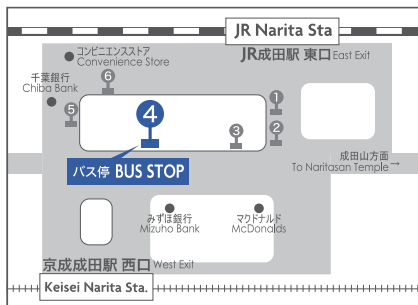

HOTEL MYSTAYS Narita
PREMIER

約 15分
15mins

JR 成田駅 (東口) 4 番バス停
JR Narita Station (East Exit)
No.4 Bus Stop

JR 成田駅 (東口) 4 番バス停
JR Narita Station (East Exit)
No.4 Bus Stop

約 10分
10mins

イオンモール成田
AEON MALL

HOTEL MYSTAYS Narita
PREMIER

約 5分
5mins

ホテル発 From Hotel	
7	25
8	25
9	25
10	25
11	*15
12	—
13	*00
14	*30
15	30
16	*15
17	*15
18	*15
19	20
20	*15
21	30
22	30
23	05

JR 成田駅バス乗り場 JR Narita station BUS STOP

イオンモール成田バス乗り場 AEON MALL BUS STOP

	JR 成田駅発 From Narita Station	イオンモール成田発 From AEON MALL
7	40	—
8	40	—
9	40	—
10	40	—
11	30	45
12	—	—
13	15	30
14	45	15:00
15	45	—
16	30	45
17	30	45
18	35	50
19	35	—
20	30	45
21	45	—
22	45	—
23	20	—

*マーク：JR 成田駅→イオンモール成田→ホテルマイステイズプレミア成田
無印：JR 成田駅→ホテルマイステイズプレミア成田
・交通状況により時刻表通りの運行ができない場合がございます。
・バスが満車の場合は、次のバスをご利用下さい。

* Mark : JR Narita Station → AEON Mall Narita → HOTEL MYSTAYS PREMIER Narita
No Mark : JR Narita Station → HOTEL MYSTAYS PREMIER Narita
・ The schedule may change depending on the traffic.
・ Please take the next bus if the bus is full. Thank you for your Understanding