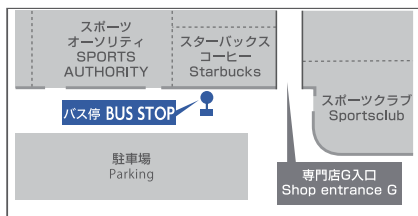

HOTEL MYSTAYS Narita
PREMIER

約 15分
15mins

JR 成田駅 (東口) 4 番バス停
JR Narita Station (East Exit)
No.4 Bus Stop

JR 成田駅 (東口) 4 番バス停
JR Narita Station (East Exit)
No.4 Bus Stop

約 10分
10mins

イオンモール成田
AEON MALL

HOTEL MYSTAYS Narita
PREMIER

約 5分
5mins

ホテル発 From Hotel	
7	25
8	25
9	25
10	25
11	*15
12	—
13	*00
14	*30
15	30
16	*15
17	*15
18	*15
19	20
20	*15
21	30
22	30
23	05

JR 成田駅バス乗り場 JR Narita station BUS STOP

イオンモール成田バス乗り場 AEON MALL BUS STOP

	JR 成田駅発 From Narita Station	イオンモール成田発 From AEON MALL
7	40	—
8	40	—
9	40	—
10	40	—
11	30	45
12	—	—
13	15	30
14	45	15:00
15	45	—
16	30	45
17	30	45
18	35	50
19	35	—
20	30	45
21	45	—
22	45	—
23	20	—

*マーク：JR 成田駅→イオンモール成田→ホテルマイステイズプレミア成田
無印：JR 成田駅→ホテルマイステイズプレミア成田
・交通状況により時刻表通りの運行ができない場合がございます。
・バスが満車の場合は、次のバスをご利用下さい。