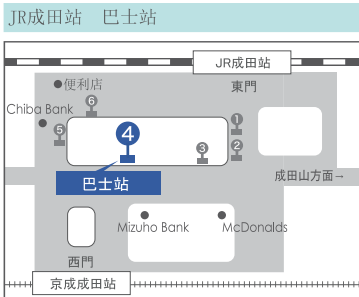

約 15 分

JR 成田站 (東門)
4 號巴士站

JR 成田站 (東門)
4 號巴士站

約 10 分

永旺夢樂城
成田

約 5 分

	酒店出發
7	25
8	25
9	25
10	25
11	*15
12	—
13	*00
14	*30
15	30
16	*15
17	*15
18	*15
19	20
20	*15
21	30
22	30
23	05

	从JR成田站出發	从永旺夢樂城成田出發
7	40	—
8	40	—
9	40	—
10	40	—
11	30	45
12	—	—
13	15	30
14	45	15:00
15	45	—
16	30	45
17	30	45
18	35	50
19	35	—
20	30	45
21	45	—
22	45	—
23	20	—

* 記號：JR 成田站→永旺夢樂城成田→成田精品飯店

無印：JR 成田站→成田精品飯店

• 時間表可能會根據交通情況而改變。

• 當班車滿員時，請使用下一班車。