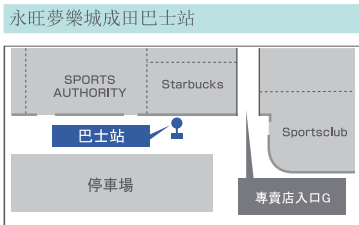

約 15 分

JR 成田站 (東門)
4 號巴士站

JR 成田站 (東門)
4 號巴士站

約 10 分

永旺夢樂城
成田

約 5 分

	酒店出發
7	25
8	25
9	25
10	25
11	*15
12	—
13	*00
14	*30
15	30
16	*15
17	*15
18	*15
19	20
20	*15
21	30
22	30
23	05

	从JR成田站出發	从永旺夢樂城成田出發
7	40	—
8	40	—
9	40	—
10	40	—
11	30	45
12	—	—
13	15	30
14	45	15:00
15	45	—
16	30	45
17	30	45
18	35	50
19	35	—
20	30	45
21	45	—
22	45	—
23	20	—

* 記號：JR 成田站→永旺夢樂城成田→成田精品飯店

無印：JR 成田站→成田精品飯店

• 時間表可能會根據交通情況而改變。

• 當班車滿員時，請使用下一班車。