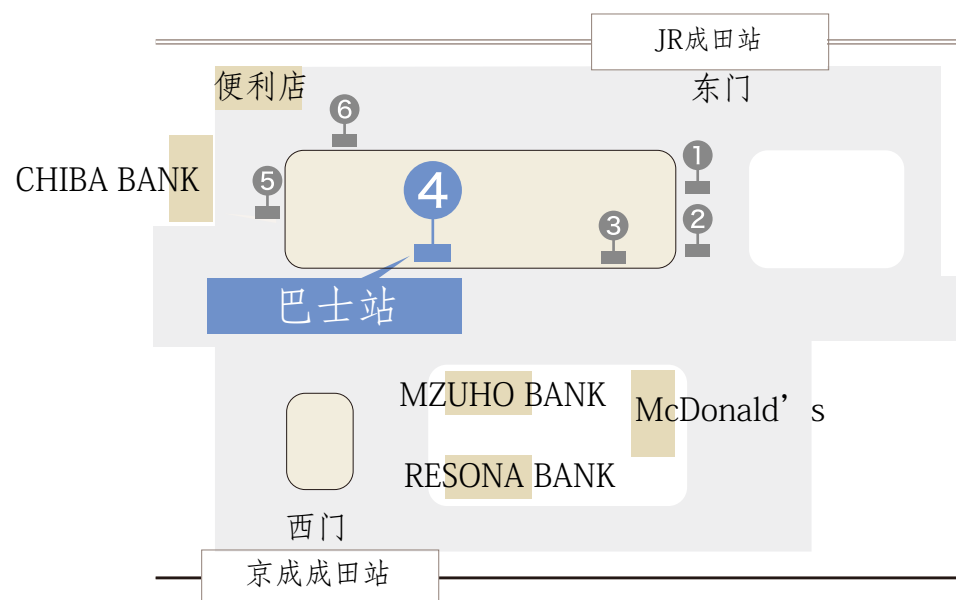

酒店 ⇔ JR成田站，永旺梦乐城成田班车 巴士站信息和时间表

■ 穿梭巴士时刻表 【酒店-成田站】

时间	酒店出发 →	从JR成田站出发 →	从永旺梦乐城成田出发
7	25	40	
8	25	40	
9	25	40	
10	25	40	
11	* 15	30	45
12			
13	* 00	15	30
14	* 30	45	15:00
15	30	45	
16	* 15	30	45
17	* 15	30	45
18	* 15	35	50
19	20	35	
20	* 15	30	45
21	30	45	
22	30	45	
23	05	20	

- 时间表可能会根据交通情况而改变。
- 当班车满员时，请使用下一班车。
- 巴士停在JR成田站，然后到永旺购物中心。

■ JR成田站 巴士站