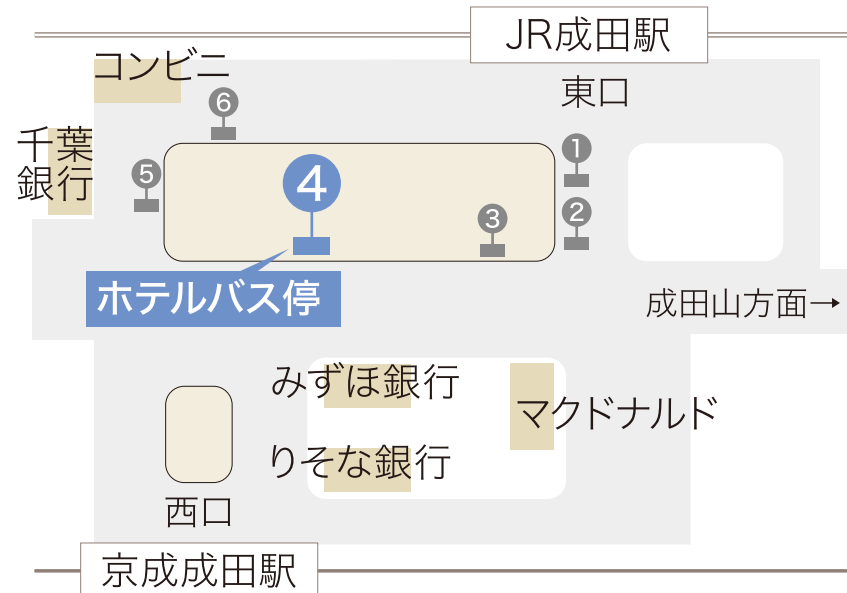

ホテル⇔JR成田駅・イオンモール成田 シャトルバス

時刻表・乗車場所

■ 時刻表【ホテル-JR成田駅】

時刻	ホテル発 →	JR成田駅 東口発 →	イオン モール発
7	25	40	
8	25	40	
9	25	40	
10	25	40	
11	* 15	30	45
12			
13	* 00	15	30
14	* 30	45	15:00
15	30	45	
16	* 15	30	45
17	* 15	30	45
18	* 15	35	50
19	20	35	
20	* 15	30	45
21	30	45	
22	30	45	
23	05	20	

- ●時刻表は交通事情により変更されることがあります。
- ●シャトルバスが満車の場合は、次のバスをご利用ください。
- ●※印のバスは、JR成田駅を経由してイオンモールへ行きます。(所要時間約30分)

■ JR成田駅東口 シャトルバス乗り場