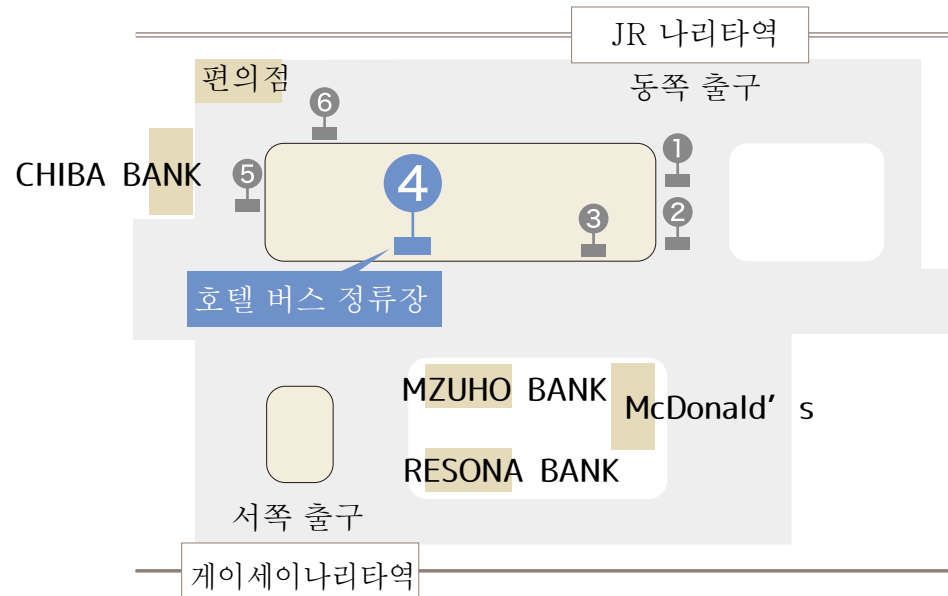

호텔⇔JR 나리타 역 · 이온몰 나리타 셔틀 버스 버스 정류장 정보 및 시간표

■ 셔틀버스 시간표 【호텔-JR나리타역】

시간	호텔 출발 → JR나리타역 동쪽 출구 출발	JR나리타역 동쪽 출구 출발 → 이온몰나리타 발
7	25	40
8	25	40
9	25	40
10	25	40
11	* 15	30 45
12		
13	* 00	15 30
14	* 30	45 15:00
15	30	45
16	* 15	30 45
17	* 15	30 45
18	* 15	35 50
19	20	35
20	* 15	30 45
21	30	45
22	30	45
23	05	20

- 교통 상황에 따라 일정이 변경될 수 있습니다.
- 셔틀버스가 만석인 경우 다음 버스를 이용해 주시기 바랍니다.
- *버스는 JR 나리타 역에서 이온 몰까지 정차합니다.

■ JR 나리타역 동쪽 출구 셔틀버스 승강장

■ 이온몰 나리타 셔틀버스 승차장