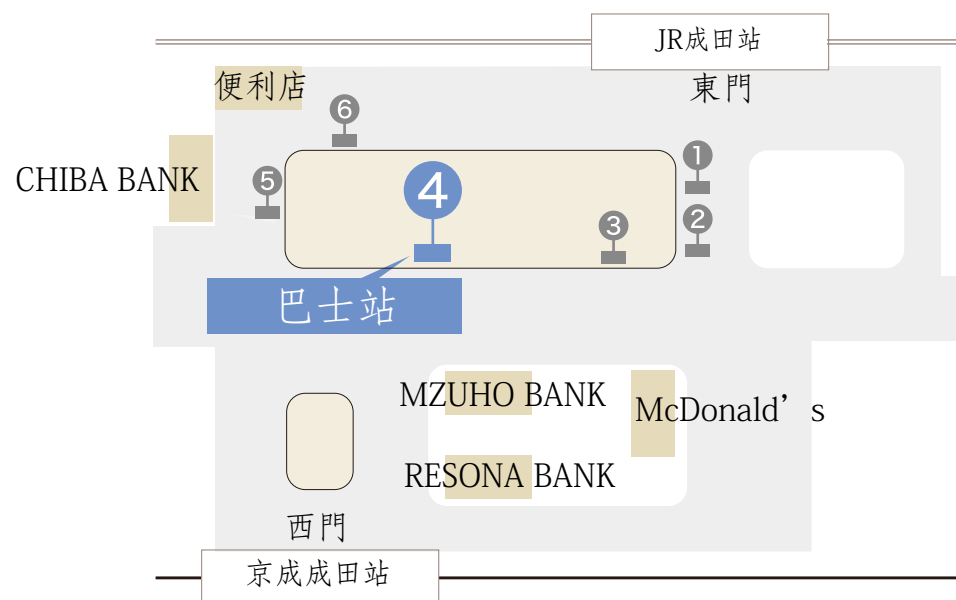

酒店 ⇔ JR成田站，永旺夢樂城成田班车 巴士站信息和時間表

■ 穿梭巴士時刻表【酒店-成田站】

時間	酒店出發 →	从JR成田站 出發 →	从永旺夢樂城 成田出發
7	25	40	
8	25	40	
9	25	40	
10	25	40	
11	* 15	30	45
12			
13	* 00	15	30
14	* 30	45	15:00
15	30	45	
16	* 15	30	45
17	* 15	30	45
18	* 15	35	50
19	20	35	
20	* 15	30	45
21	30	45	
22	30	45	
23	05	20	

- 時間表可能會根據交通情況而改變。
- 當班車滿員時，請使用下一班車。
- 巴士停在JR成田站，然後到永旺購物中心。

■ JR成田站 巴士站

■ 永旺夢樂城成田巴士站