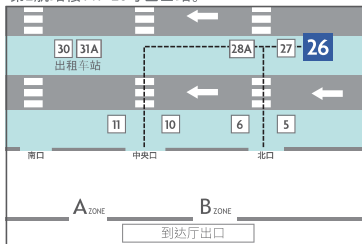

## 成田机场→酒店

|    | 从1号航站楼出发 |    | 从2号航站楼出发 |    |
|----|----------|----|----------|----|
| 4  |          |    |          |    |
| 5  |          |    |          |    |
| 6  |          |    |          |    |
| 7  | 00       | 30 | 10       | 40 |
| 8  | 00       | 30 | 10       | 40 |
| 9  | 00       | 30 | 10       | 40 |
| 10 | 00       | —  | 10       | —  |
| 11 | 00       | —  | 10       | —  |
| 12 | 00       | —  | 10       | —  |
| 13 | 00       | —  | 10       | —  |
| 14 | 00       | 30 | 10       | 40 |
| 15 | —        | 30 | —        | 40 |
| 16 | 00       | 30 | 10       | 40 |
| 17 | 00       | 30 | 10       | 40 |
| 18 | 00       | 30 | 10       | 40 |
| 19 | 00       | 30 | 10       | 40 |
| 20 | 00       | 30 | 10       | 40 |
| 21 | 00       | 30 | 10       | 40 |
| 22 | 00       | 30 | 10       | 40 |
| 23 | 00       | 20 | 10       | 30 |

## 酒店→成田机场

|    | 酒店出发 |     |
|----|------|-----|
| 4  | —    | *30 |
| 5  | *00  | *30 |
| 6  | ▲00  | ▲30 |
| 7  | ▲00  | ▲30 |
| 8  | ▲00  | ▲30 |
| 9  | ▲00  | ▲30 |
| 10 | —    | ▲30 |
| 11 | —    | ▲30 |
| 12 | —    | □30 |
| 13 | —    | □30 |
| 14 | —    | □30 |
| 15 | —    | □30 |
| 16 | —    | —   |
| 17 | □00  | —   |
| 18 | —    | —   |
| 19 | □00  | —   |
| 20 | □00  | —   |
| 21 | —    | □30 |
| 22 | —    | —   |
| 23 | —    | —   |

### 成田机场巴士站信息

第1航站楼: 1F 16号巴士站。

第2航站楼: 1F 26号巴士站。

\*记号: 成田精品酒店 发...第3航站楼→第2航站楼 (不停靠1号航站楼)

▲记号: 成田精品酒店 发...第2航站楼→第1航站楼 (不停靠3号航站楼)

□记号: 成田精品酒店 发...ART 成田酒店→第2航站楼→第1航站楼 (不停靠3号航站楼)

· 时间表可能会根据交通情况而改变。· 当班车满员时, 请使用下一班车。