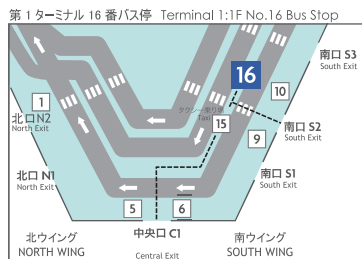

成田空港バス乗り場 Narita Airport BUS STOP

Hotel→Narita Airport ホテル→成田空港

	ホテル発 From Hotel	
4	—	*30
5	*00	*30
6	▲00	▲30
7	▲00	▲30
8	▲00	▲30
9	▲00	▲30
10	—	▲30
11	—	▲30
12	—	□30
13	—	□30
14	—	□30
15	—	□30
16	—	—
17	□00	—
18	—	—
19	□00	—
20	□00	—
21	—	□30
22	—	—
23	—	—

*マーク：ホテルマイステイズプレミア成田発…第3ターミナル→第2ターミナル行き（第1ターミナルには停車いたしません）
▲マーク：ホテルマイステイズプレミア成田発…第2ターミナル→第1ターミナル行き（第3ターミナルには停車いたしません）
□マーク：ホテルマイステイズプレミア成田発…アートホテル成田→第2ターミナル→第1ターミナル行き（第3ターミナルには停車いたしません）
・交通状況により時刻表通りの運行ができない場合がございます。 ・バスが満車の場合は、次のバスをご利用下さい。