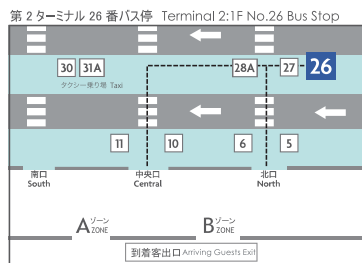

成田空港バス乗り場 Narita Airport BUS STOP

Hotel→Narita Airport ホテル→成田空港

	ホテル発 From Hotel	
4	—	*30
5	*00	*30
6	▲00	▲30
7	▲00	▲30
8	▲00	▲30
9	▲00	▲30
10	—	▲30
11	—	▲30
12	—	□30
13	—	□30
14	—	□30
15	—	□30
16	—	—
17	□00	—
18	—	—
19	□00	—
20	□00	—
21	—	□30
22	—	—
23	—	—

*マーク：ホテルマイステイズプレミア成田発…第3ターミナル→第2ターミナル行き（第1ターミナルには停車いたしません）
▲マーク：ホテルマイステイズプレミア成田発…第2ターミナル→第1ターミナル行き（第3ターミナルには停車いたしません）
□マーク：ホテルマイステイズプレミア成田発…アートホテル成田→第2ターミナル→第1ターミナル行き（第3ターミナルには停車いたしません）
・交通状況により時刻表通りの運行ができない場合がございます。 ・バスが満車の場合は、次のバスをご利用下さい。