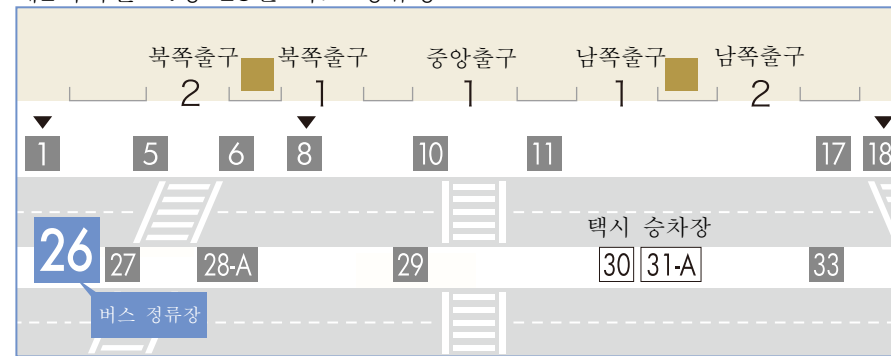

나리타 공항과 호텔 간 무료 셔틀버스 버스 정류장 정보 및 시간표

■ 셔틀버스 시간표 【호텔-나리타공항】

시간	호텔 출발	제1터미널 출발	제2터미널 출발
4	30*	-	-
5	00* 30*	-	-
6	00 30	-	-
7	00 30	00 30	08 38
8	00 30	00 30	08 38
9	00 30	00 30	08 38
10	30	00	08
11	30	00	08
12	30	00	08
13	30	00	08
14	30	00	08
15	30	00	08
16	00 30	00 30	08 38
17	00 30	00 30	08 38
18	00 30	00 30	08 38
19	00 30	00 30	08 38
20	00 30	00 30	08 38
21	00	00 30	08 38
22	00 50	20	28
23	-	10	18

4:30, 5:00, 5:30 버스는 제3터미널로만 이동합니다.

■ 터미널1 · 터미널2 · 터미널3 버스 정류장

제2터미널 : 1층 26번 버스 정류장

터미널 간 도보 15분 터미널 사이를 걸어서 이동합니다.

터미널1 : 1층 16번 버스 정류장

- 6 터미널 연결 버스 정류장
- 16 호텔 버스 정류장