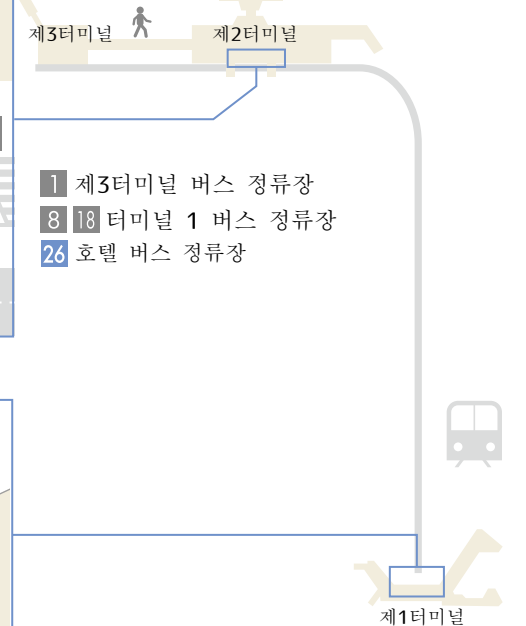

나리타 공항과 호텔 간 무료 셔틀버스 버스 정류장 정보 및 시간표

■ 셔틀버스 시간표 【호텔-나리타공항】

시간	호텔 출발	제1터미널 출발	제2터미널 출발
4	30*	-	-
5	00* 30*	-	-
6	00 30	-	-
7	00 30	00 30	08 38
8	00 30	00 30	08 38
9	00 30	00 30	08 38
10	30	00	08
11	30	00	08
12	30	00	08
13	30	00	08
14	30	00	08
15	30	00	08
16	00 30	00 30	08 38
17	00 30	00 30	08 38
18	00 30	00 30	08 38
19	00 30	00 30	08 38
20	00 30	00 30	08 38
21	00	00 30	08 38
22	00 50	20	28
23	-	10	18

4:30, 5:00, 5:30 버스는 제3터미널로만 이동합니다.

■ 터미널1 · 터미널2 · 터미널3 버스 정류장

제2터미널 : 1층 26번 버스 정류장

터미널 간 도보 15분 터미널 사이를 걸어서 이동합니다.

터미널1 : 1층 16번 버스 정류장

- 6 터미널 연결 버스 정류장
- 16 호텔 버스 정류장