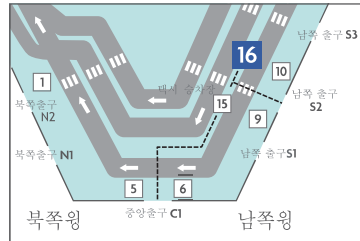

제2터미널  
1층 16번  
버스 정류장

제2터미널  
1층 26번  
버스 정류장

ART HOTEL  
NARITA

제3터미널  
1층 출발층

제2터미널  
3층 출발층

제1터미널  
4층 출발층

나리타공항→호텔

	제1터미널 출발	제2터미널 출발
4		
5		
6		
7	00 30	10 40
8	00 30	10 40
9	00 30	10 40
10	00 —	10 —
11	00 —	10 —
12	00 —	10 —
13	00 —	10 —
14	00 30	10 40
15	— 30	— 40
16	00 30	10 40
17	00 30	10 40
18	00 30	10 40
19	00 30	10 40
20	00 30	10 40
21	00 30	10 40
22	00 30	10 40
23	00 20	10 30

나리타 공항 버스 정류장 정보

제1터미널 : 1층 16번 버스 정류장

제2터미널 : 1층 26번 버스 정류장

호텔→나리타공항

	호텔 출발	
4	—	*30
5	*00	*30
6	▲00	▲30
7	▲00	▲30
8	▲00	▲30
9	▲00	▲30
10	—	▲30
11	—	▲30
12	—	□30
13	—	□30
14	—	□30
15	—	□30
16	—	—
17	□00	—
18	—	—
19	□00	—
20	□00	—
21	—	□30
22	—	—
23	—	—

\* 기호: Hotel Mystays Premier Narita출발→제3터미널→제2터미널(제1터미널에는 정차하지 않습니다)  
 ▲ 기호: Hotel Mystays Premier Narita출발→제2터미널→제1터미널(제3터미널에는 정차하지 않습니다)  
 □ 기호: Hotel Mystays Premier Narita출발→ART NARITA HOTEL→제2터미널→제1터미널(제3터미널에는 정차하지 않습니다)  
 \* 교통 상황에 따라 일정이 변경될 수 있습니다. \* 셔틀버스가 만차인 경우 다음 버스를 이용해 주시기 바랍니다.