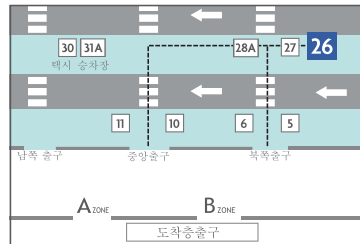

제2터미널  
1층 16번  
버스 정류장

제2터미널  
1층 26번  
버스 정류장

ART HOTEL  
NARITA

제3터미널  
1층 출발층

제2터미널  
3층 출발층

제1터미널  
4층 출발층

나리타공항→호텔

	제1터미널 출발	제2터미널 출발
4		
5		
6		
7	00 30	10 40
8	00 30	10 40
9	00 30	10 40
10	00 —	10 —
11	00 —	10 —
12	00 —	10 —
13	00 —	10 —
14	00 30	10 40
15	— 30	— 40
16	00 30	10 40
17	00 30	10 40
18	00 30	10 40
19	00 30	10 40
20	00 30	10 40
21	00 30	10 40
22	00 30	10 40
23	00 20	10 30

나리타 공항 버스 정류장 정보

제1터미널 : 1층 16번 버스 정류장

제2터미널 : 1층 26번 버스 정류장

호텔→나리타공항

	호텔 출발	
4	—	*30
5	*00	*30
6	▲00	▲30
7	▲00	▲30
8	▲00	▲30
9	▲00	▲30
10	—	▲30
11	—	▲30
12	—	□30
13	—	□30
14	—	□30
15	—	□30
16	—	—
17	□00	—
18	—	—
19	□00	—
20	□00	—
21	—	□30
22	—	—
23	—	—

\* 기호: Hotel Mystays Premier Narita출발→제3터미널→제2터미널(제1터미널에는 정차하지 않습니다)  
 ▲ 기호: Hotel Mystays Premier Narita출발→제2터미널→제1터미널(제3터미널에는 정차하지 않습니다)  
 □ 기호: Hotel Mystays Premier Narita출발→ART NARITA HOTEL→제2터미널→제1터미널(제3터미널에는 정차하지 않습니다)  
 \* 교통 상황에 따라 일정이 변경될 수 있습니다. \* 셔틀버스가 만차인 경우 다음 버스를 이용해 주시기 바랍니다.