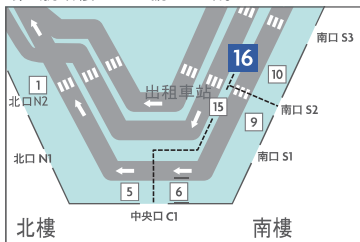

第2航站楼
3F 出發廳

第1航站楼
4F 出發廳

成田機場→酒店

	從1號航站樓出發		從2號航站樓出發	
4				
5				
6				
7	00	30	10	40
8	00	30	10	40
9	00	30	10	40
10	00	—	10	—
11	00	—	10	—
12	00	—	10	—
13	00	—	10	—
14	00	30	10	40
15	—	30	—	40
16	00	30	10	40
17	00	30	10	40
18	00	30	10	40
19	00	30	10	40
20	00	30	10	40
21	00	30	10	40
22	00	30	10	40
23	00	20	10	30

*マーク：成田精品飯店發…第3航站楼→第2航站楼（不停靠1號航廈）

▲マーク：成田精品飯店發…第2航站楼→第1航站楼（不停靠3號航廈）

□マーク：成田精品飯店發…ART成田飯店→第2航站楼→第1航站楼（不停靠3號航廈）

・時間表可能會根據交通情況而改變。・當班車滿員時，請使用下一班車。

成田機場巴士站信息

第1航站楼：1F 16號巴士站。

第2航站楼：1F 26號巴士站。

酒店→成田機場

	酒店出發	
4	—	*30
5	*00	*30
6	▲00	▲30
7	▲00	▲30
8	▲00	▲30
9	▲00	▲30
10	—	▲30
11	—	▲30
12	—	□30
13	—	□30
14	—	□30
15	—	□30
16	—	—
17	□00	—
18	—	—
19	□00	—
20	□00	—
21	—	□30
22	—	—
23	—	—