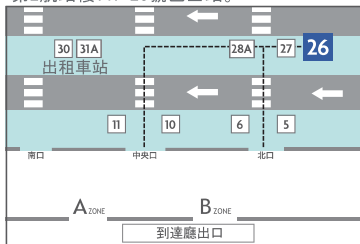

第2航站楼
3F 出發廳

第1航站楼
4F 出發廳

成田機場→酒店

	從1號航站樓出發		從2號航站樓出發	
4				
5				
6				
7	00	30	10	40
8	00	30	10	40
9	00	30	10	40
10	00	—	10	—
11	00	—	10	—
12	00	—	10	—
13	00	—	10	—
14	00	30	10	40
15	—	30	—	40
16	00	30	10	40
17	00	30	10	40
18	00	30	10	40
19	00	30	10	40
20	00	30	10	40
21	00	30	10	40
22	00	30	10	40
23	00	20	10	30

*マーク：成田精品飯店發…第3航站楼→第2航站楼（不停靠1號航廈）

▲マーク：成田精品飯店發…第2航站楼→第1航站楼（不停靠3號航廈）

□マーク：成田精品飯店發…ART成田飯店→第2航站楼→第1航站楼（不停靠3號航廈）

・時間表可能會根據交通情況而改變。・當班車滿員時，請使用下一班車。

成田機場巴士站信息

第1航站楼：1F 16號巴士站。

第2航站楼：1F 26號巴士站。

酒店→成田機場

	酒店出發	
4	—	*30
5	*00	*30
6	▲00	▲30
7	▲00	▲30
8	▲00	▲30
9	▲00	▲30
10	—	▲30
11	—	▲30
12	—	□30
13	—	□30
14	—	□30
15	—	□30
16	—	—
17	□00	—
18	—	—
19	□00	—
20	□00	—
21	—	□30
22	—	—
23	—	—