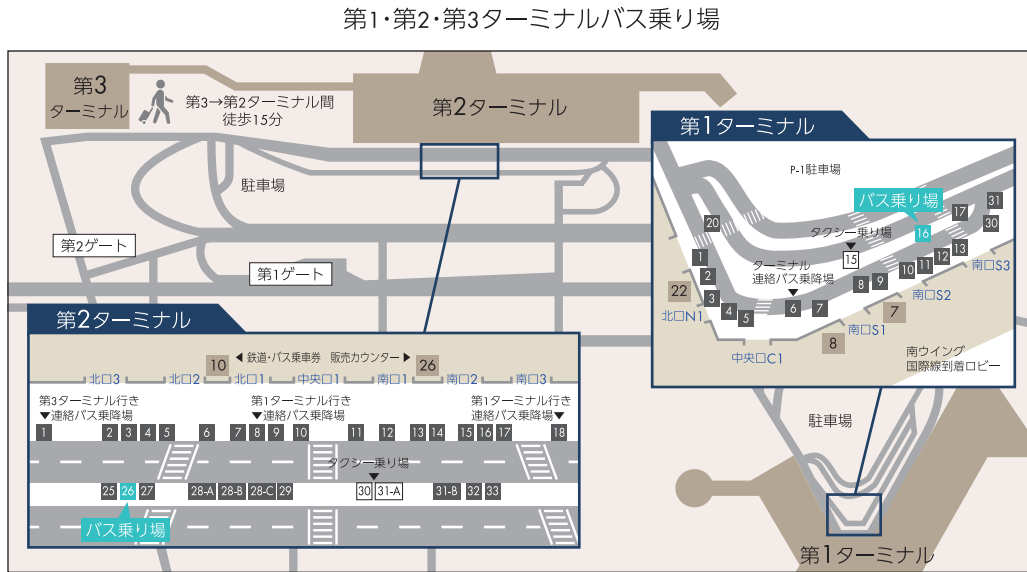

成田空港・無料シャトルバス 乗り場ご案内 & 時刻表

 シャトルバス時刻表
HOTEL AIR ホテル〜成田空港

	ホテル→空港	第1ターミナル 1階16番発	第2ターミナル 1階26番発
4	※30		
5	※00 ※30		
6	00 30		
7	00 30	00 30	08 38
8	00 30	00 30	08 38
9	00 30	00 30	08 38
10	30	00	08
11	30	00	08
12	30	00	08
13	30	00	08
14	30	00	08
15	30	00	08
16	00 30	00 30	08 38
17	00 30	00 30	08 38
18	00 30	00 30	08 38
19	00 30	00 30	08 38
20	00 30	00 30	08 38
21	00	00 30	08 38
22	00 50	20	28
23		10	18

※ 第3ターミナルにのみ参ります。

 ホテルマイステイズプレミア 成田